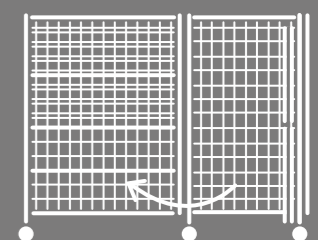

## Mini-Safe-Corlette / mit 3 Zwischenböden

Artikel Nr.	Außenmaße			Innenmaß		Nutzhöhe mm	Gewicht kg	Traglast kg	Rad Ø mm
	Breite	Tiefe mm	Höhe	Breite mm	Tiefe mm				
sf-120.500	1200	1150	2050	1100	1100	1840	138	750	100

## Maxi-Safe-Corlette

Artikel Nr.	Außenmaße			Innenmaß		Nutzhöhe mm	Gewicht kg	Traglast kg	Rad Ø mm
	Breite	Tiefe mm	Höhe	Breite mm	Tiefe mm				
sf-120.022	1200	1150	2050	1100	1100	1840	142	750	100

Tür öffnen, an die rechte Seitenwand  
umlegen und Böden hochklappen

Dach nach links an die  
Seitenwand runterklappen

linkes Seitenteil nach links  
klappen und Platz sparen