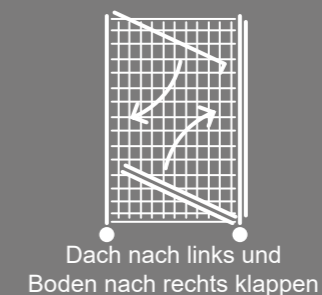

Cordes Safe-Corletten® sind die Waren Spezialisten für den sicheren und gesicherten Transport zu unterschiedlichen Standorten. Sowohl eine optimale Ausnutzung der LKW-Größe für den Transport, als auch die Möglichkeit die Ware diebstahlsicher zu verwahren.

Safe-Corlette

Artikel Nr.	Außenmaße			Innenmaß		Nutzhöhe mm	Gewicht kg	Traglast kg	Rad Ø mm
	Breite	Tiefe mm	Höhe	Breite mm	Tiefe mm				
sf-120.507	1200	1150	2050	1100	1100	1840	131	750	100

Safe-Corlette / mit Dach

Artikel Nr.	Außenmaße			Innenmaß		Nutzhöhe mm	Gewicht kg	Traglast kg	Rad Ø mm
	Breite	Tiefe mm	Höhe	Breite mm	Tiefe mm				
sf-120.500	1200	1150	2050	1100	1100	1840	138	750	100

Safe-Corlette / vergittert

Artikel Nr.	Außenmaße			Innenmaß		Nutzhöhe mm	Gewicht kg	Traglast kg	Rad Ø mm
	Breite	Tiefe mm	Höhe	Breite mm	Tiefe mm				
sf-120.022	1200	1150	2050	1100	1100	1840	142	750	100