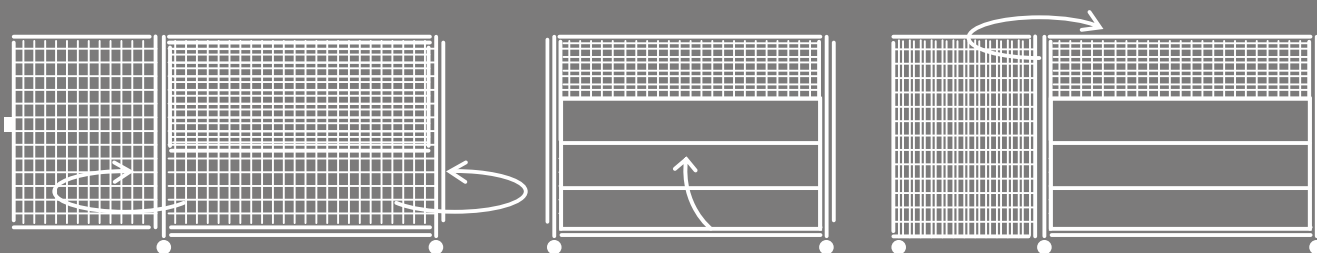

# Safe-Corletten

und Paketwagen

Cordes Safe-Corletten® sind die Waren Spezialisten für den sicheren und gesicherten Transport zu unterschiedlichen Standorten. Sowohl eine optimale Ausnutzung der LKW-Größe für den Transport, als auch die Möglichkeit die Ware diebstahlsicher zu verwahren.

Safe-Corlette

Safe-Corlette / mit Dach

Safe-Corlette / vergittert

Tür um 270° zu öffnen

geschachtelt

## Safe-Corlette

Artikel Nr.	Außenmaße			Innenmaß		Nutzhöhe mm	Gewicht kg	Traglast kg	Rad Ø mm
	Breite	Tiefe mm	Höhe	Breite mm	Tiefe mm				
sf-120.507	1200	1150	2050	1100	1100	1840	131	750	100

## Safe-Corlette / mit Dach

Artikel Nr.	Außenmaße			Innenmaß		Nutzhöhe mm	Gewicht kg	Traglast kg	Rad Ø mm
	Breite	Tiefe mm	Höhe	Breite mm	Tiefe mm				
sf-120.500	1200	1150	2050	1100	1100	1840	138	750	100